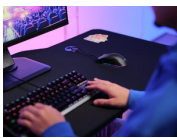

24890_pictures_lifestyle_visual_4.jpg

ImageWidth: 3.000 px
ImageHeight: 2.250 px
ImageResolution: 300 dpi